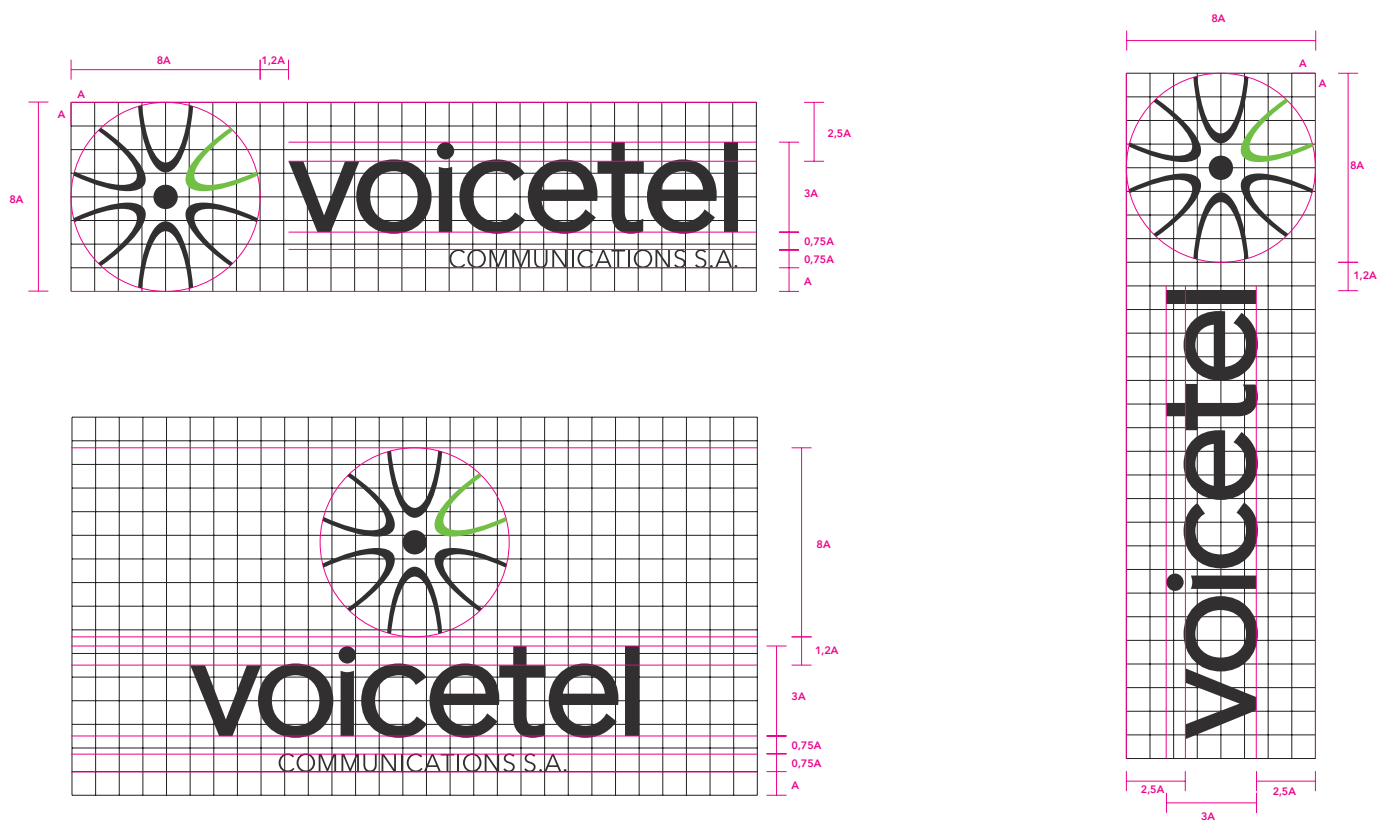

## • Spis treści

Podstawowa forma znaku	3
Logo z hasłem	4
Alternatywny układ logo	5
Sygnet	6
Konstrukcja znaku	7
Pole ochronne znaku	8
Kolorystyka	9
Wersje alternatywne	10
Typografia	11

- **Podstawowa forma znaku**

Logo firmy Voicetel składa się z sygnetu oraz z logotypu, który stanowi napis „voicetel”.

- **Podstawowa forma znaku**

Logo może występować z hasłem „COMMUNICATIONS S.A.”

- **Alternatywny układ logo**

Logo może występować w układzie poziomym wyśrodkowanym oraz pionowym. W wersji pionowej nie stosujemy hasła przy logotypie.

## • Konstrukcja znaku

Logo Voicetel posiada ściśle określoną proporcję oraz budowę. Wartości powinny zostać niezmiennie przy każdym użyciu logo.

- **Pole ochronne znaku**

Pole ochronne to przestrzeń wokół znaku, w której nie mogą znajdować się inne obiekty graficzne, tekst lub inne znaki. W przypadku logo Voicetel pole ochronne określa się szerokością litery V.